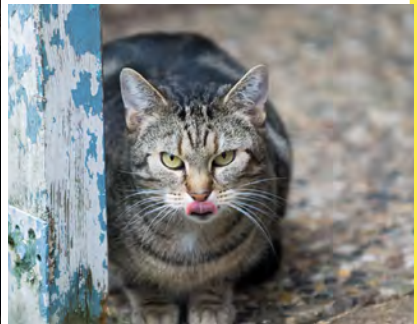

Paten gesucht: Rita

Rita (ehem. Hexe) wurde Mitte November 2018 in Östringen zusammen mit ihren 4 kleinen Babys eingefangen. Auch eine größere, ca. 6 Monate alte Tochter war mit dabei. Die schätzungsweise Mitte 2016 geborenen Rita lebt zur Zeit in unserem Außengehege und ist leider noch sehr scheu.